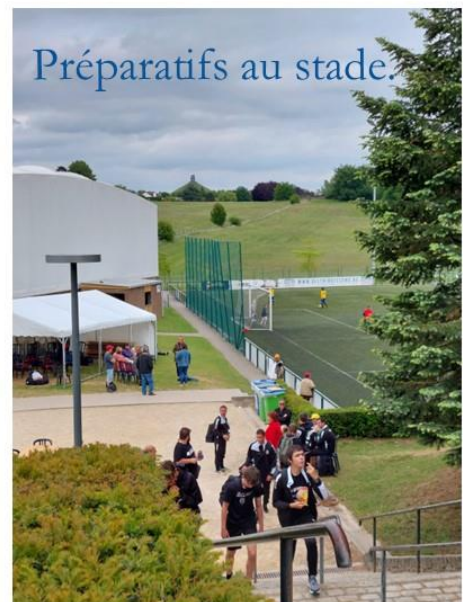

Le SOB vu à Braine-l'Alleud au stade Gaston Reiff
ce 26 mai 2022.

Auteur photos Bernard L

L'équipe de choc....au SOB à Louvain-la-Neuve ce 27 mai 2022

La jeunesse

Le renfort féminin

Une partie du

L'équipe au boulot